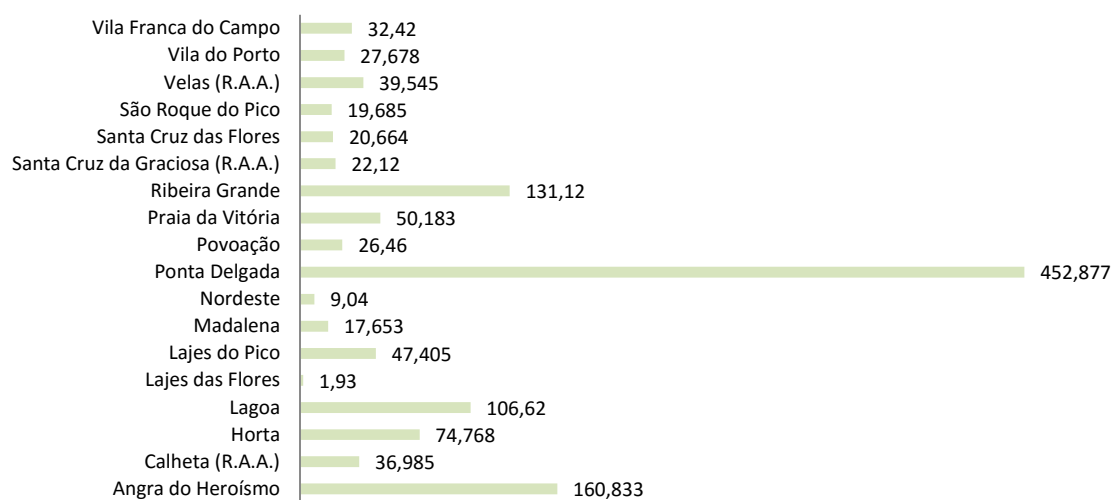

Estimativa de produção de pneus usados (t), por concelho, 2015

Fonte: SRIR (2015) | Nota: Código LER 160103 respeitante às entradas nas instalações dos operadores regionais. Operação R13.