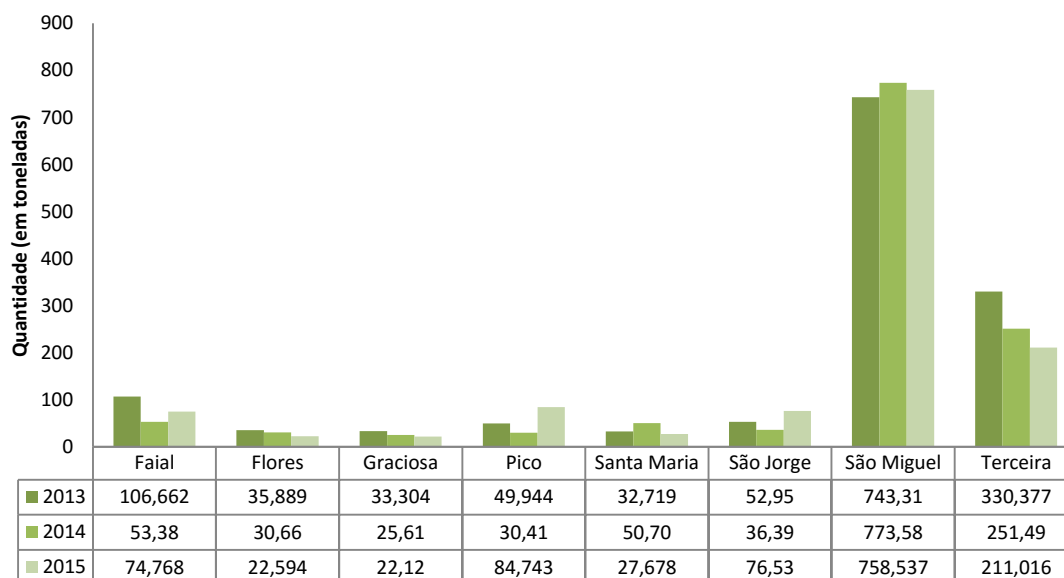

Recolha e valorização de pneus usados

	Receção (t) Operadores regionais	Expedição para fora da RAA (t)
2013	1385	1188
2014	1252	1299
2015	1277	1071

Fonte: SRIR (2013-2015)

Estimativa de produção de pneus usados, por ilha