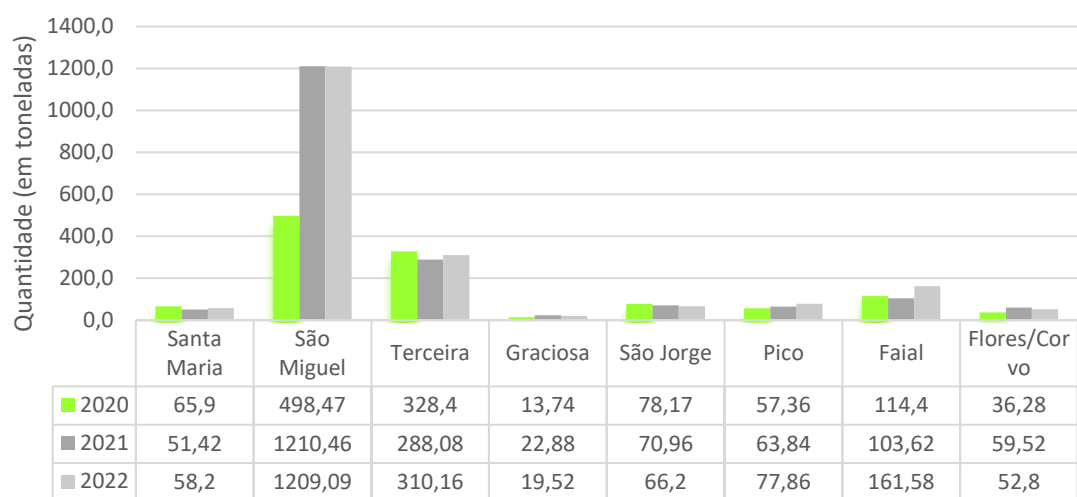

Gráfico 1. Quantidade total de pneus usados (em toneladas) retomados dos Açores

Fonte: SRIR e Relatório Valorpneu

Gráfico 2. Quantidades de pneus usados (em toneladas) encaminhados para o SGPU, por ilha

Fonte: SRIR e Relatório Valorpneu

Nota: Operação de gestão de resíduos no destino R1-Utilização principal como combustível ou outros meios de produção de energia

Quantidades de pneus recauchutados nos Açores

	PNEUS RECAUCHUTADOS (TONELADAS)
2020	73
2021	120,68
2022	108,91

Fonte: Relatório Valorpneu 2022

Pneus no mercado e a geração de pneus usados em 2022

	PNEUS NOVOS (TONELADAS)	ESTIMATIVA DE PRODUÇÃO PNEUS USADOS (TONELADAS)
CONTINENTE	91.409	72.079
AÇORES	1988	1567