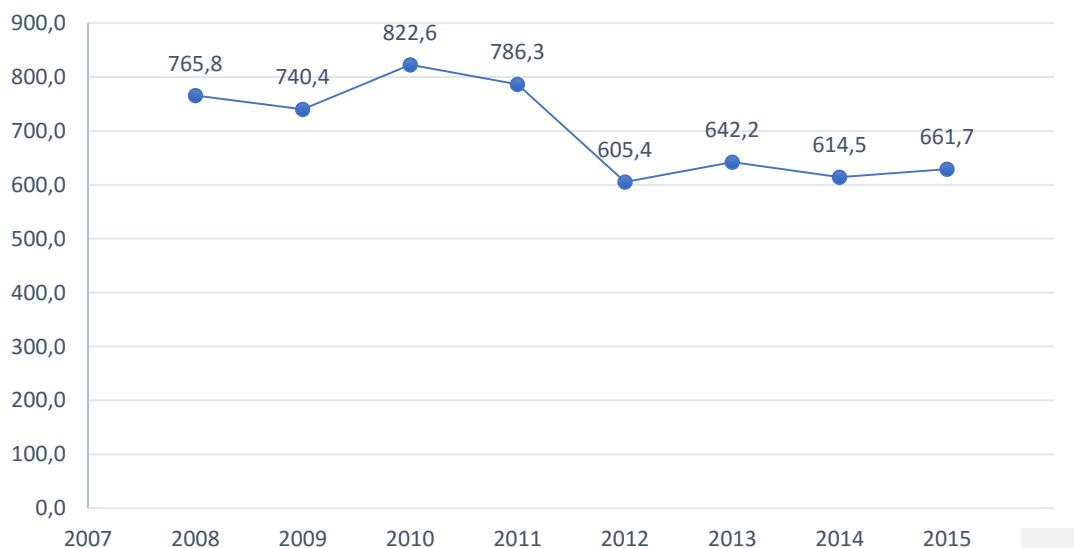

REGIÃO AUTÓNOMA DOS AÇORES
SECRETARIA REGIONAL DA AGRICULTURA E AMBIENTE
Direção Regional do Ambiente

Sogilub - Resumo de atividade Açores (2015)

Sistema Integrado de Gestão de Óleos Usados (SIGOU)

Entidade Sogilub – Sociedade de Gestão Integrada de Óleos Lubrificantes Usados, Lda.

Licença

- Despacho n.º 2337/2015, de 15 de outubro
- Despacho n.º 4383/2015, de 30 de abril

Rede de recolha nos Açores

Operadores Sogilub com abrangência na RAA

Empresa	Operadores	Operações		
		Recolha e transporte	Armazenagem	Tratamento
Bensaude, S.A.	Bensaude, S.A.		X	
	Bencom – Armazenamento e Comércio de Combustíveis, S.A.		X	
	Varela e Cª, Lda.	X	X	

Quantidade total de óleos minerais usados (em toneladas) expedidos dos Açores